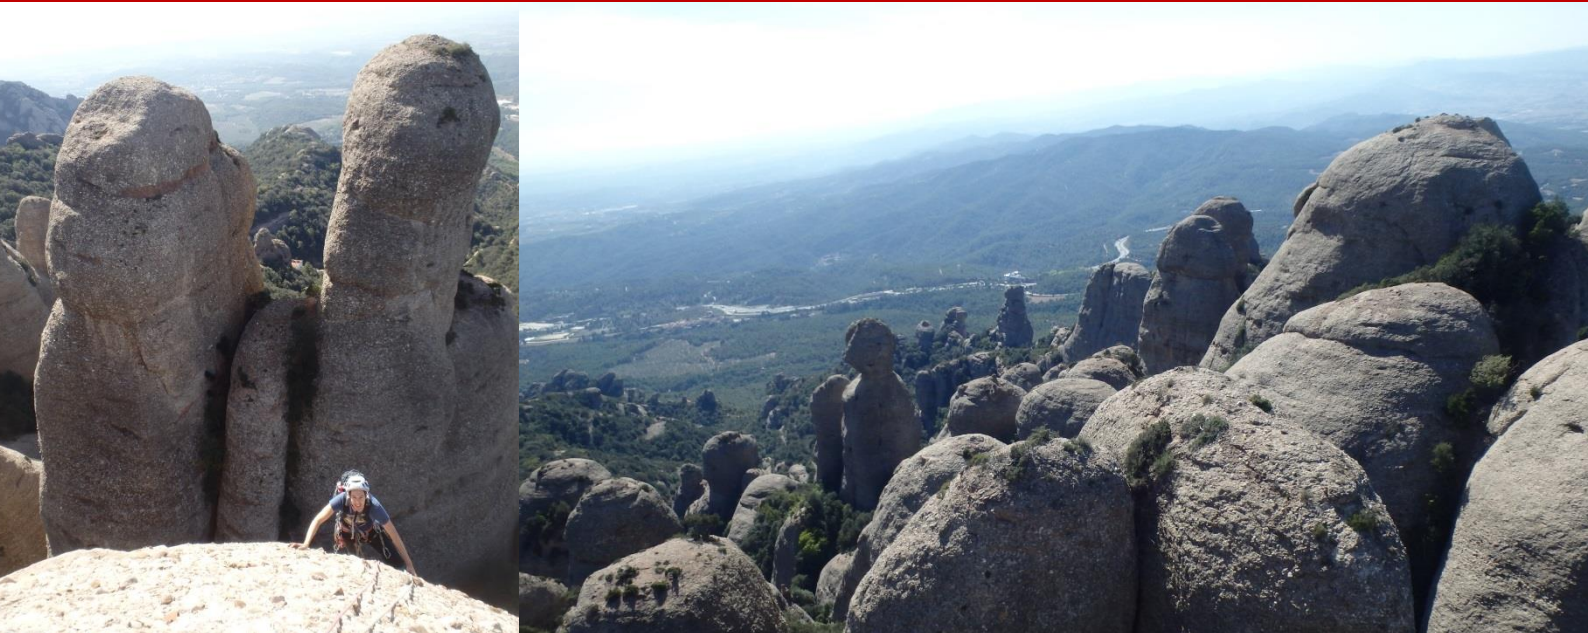

# ASCENSIÓ ARESTES BRUCS A AGULLES

Ascens de les vies Aresta Brucs de la Miranda de los Boïgues, la saca gran i l'Agulla de l'Arbret. Integral de les tres vies per conèixer la zona d'agulles de Montserrat tot escalant les més conegudes. Atreveix-te amb aquest repte amb la millor companyia.

## ASCENSIÓ MIRANDA DE LES BOÏGUES, SACA GRAN I ARBRET

**DIFICULTAT:** IV+

**DURADA:** 1 dia

**MÍNIM - MÀXIM:** 1 – 2

**LOCALITZACIÓ:** Montserrat

**INCLOU:** Tècnic esportiu en alta muntanya o escalada, material tècnic, assegurança d'accidents i RC i impostos